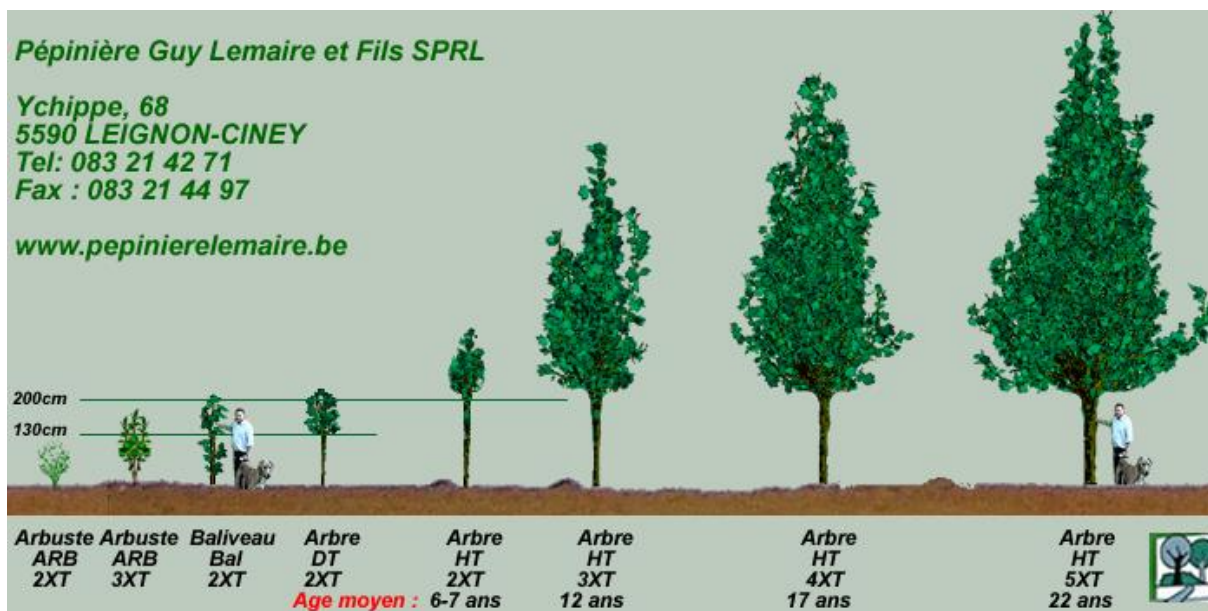

Pépinière Guy Lemaire et Fils SPRL

**Ychippe, 68
5590 LEIGNON-CINEY
Tel: 083 21 42 71
Fax : 083 21 44 97**

www.pepinierelemaire.be

www.pepinierelemaire.be info@pepinierelemaire.be 0032 (0) 83 21 42 71