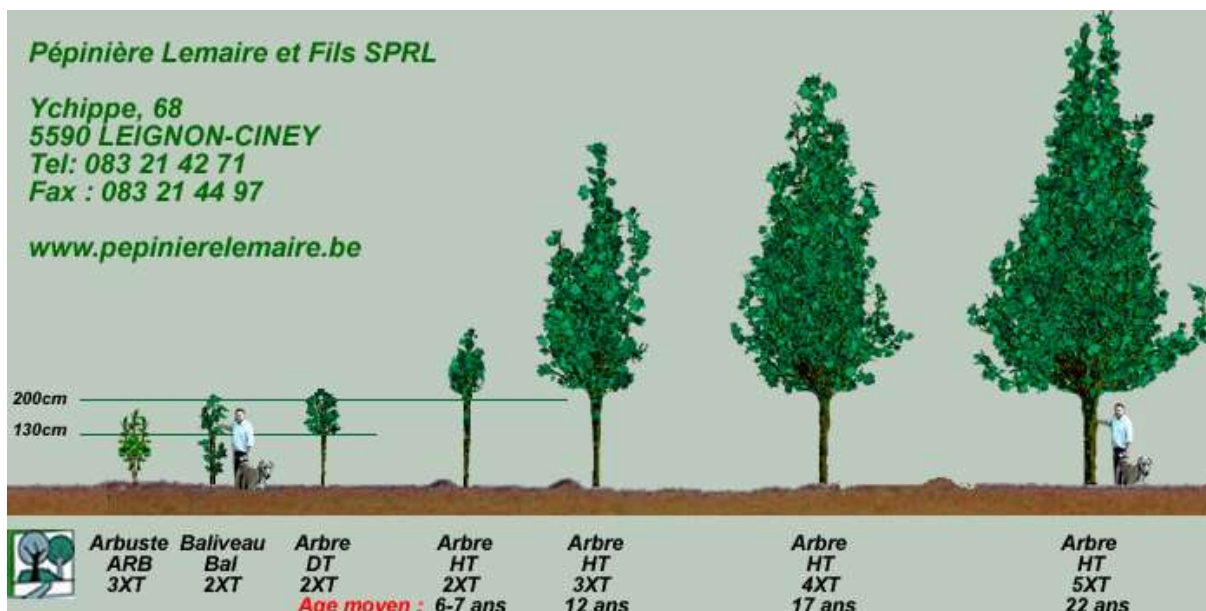

Pépinière Lemaire et Fils SPRL

Ychippe, 68
5590 LEIGNON-CINEY
Tel: 083 21 42 71
Fax : 083 21 44 97

www.pepinierelemaire.be

www.pepinierelemaire.be info@pepinierelemaire.be 0032 (0) 83 21 42 71