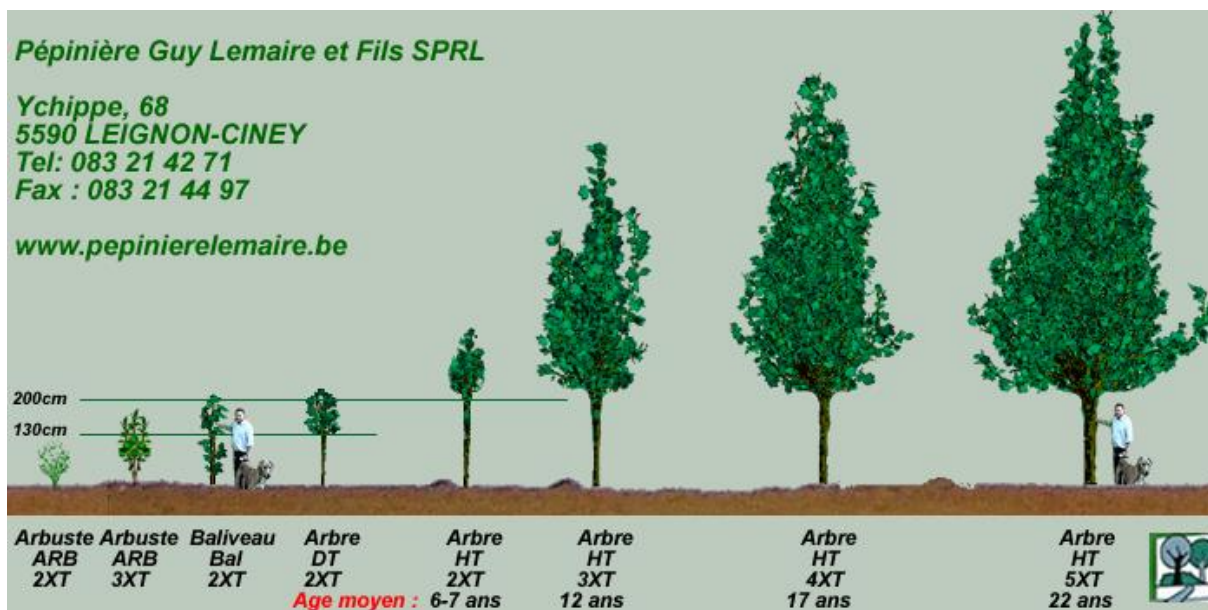

Pépinière Guy Lemaire et Fils SPRL

Ychippe, 68
5590 LEIGNON-CINEY
Tel: 083 21 42 71
Fax : 083 21 44 97

www.pepinierelemaire.be

www.pepinierelemaire.be info@pepinierelemaire.be 0032 (0) 83 21 42 71