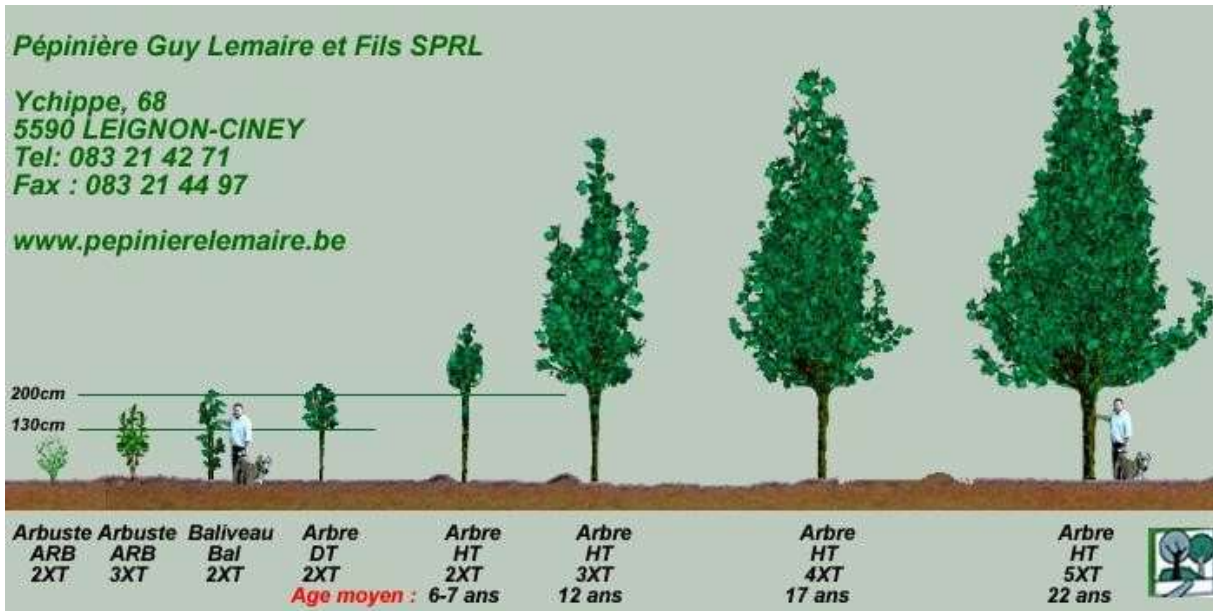

Pépinière Guy Lemaire et Fils SPRL

Ychippe, 68
5590 LEIGNON-CINEY
Tel: 083 21 42 71
Fax : 083 21 44 97

www.pepinierelemaire.be

www.pepinierelemaire.be info@pepinierelemaire.be 0032 (0) 83 21 42 71