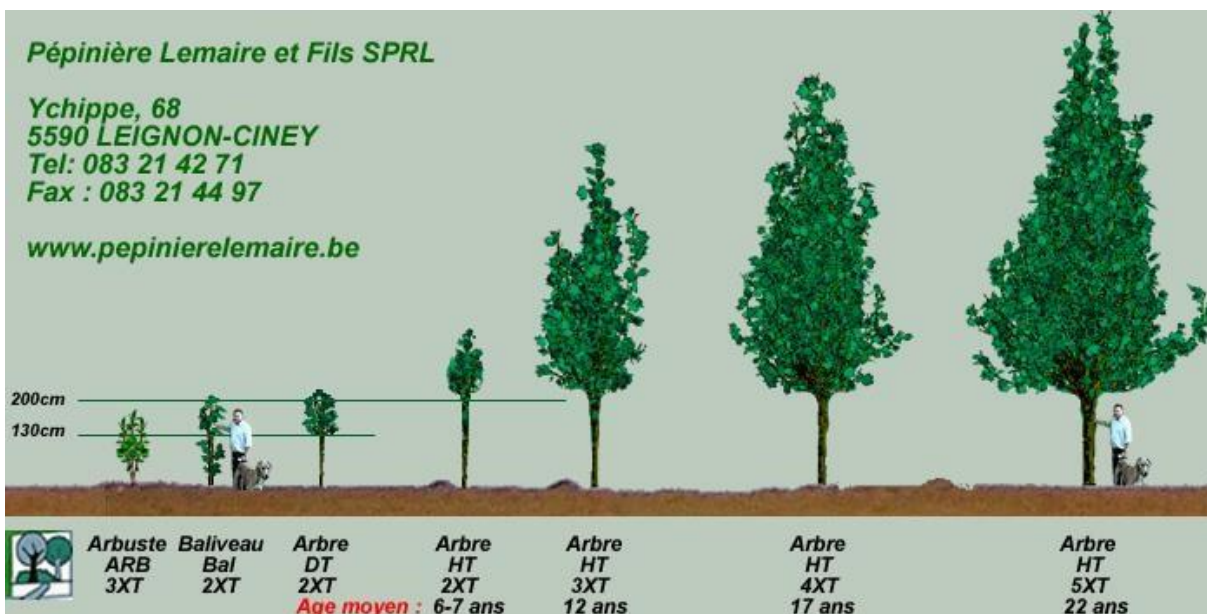

Pépinière Lemaire et Fils SPRL

Ychippe, 68
5590 LEIGNON-CINEY
Tel: 083 21 42 71
Fax : 083 21 44 97

www.pepinierelemaire.be

www.pepinierelemaire.be info@pepinierelemaire.be 0032 (0) 83 21 42 71